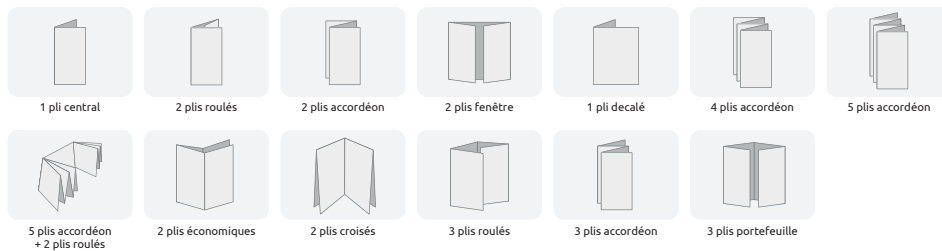

TYPE DE P LIS