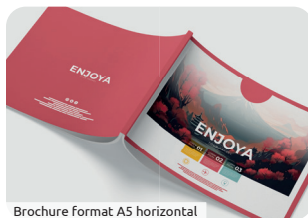

La brochure agrafée, un excellent rapport qualité-prix ! Idéale pour créer vos livrets publicitaires ou programmes événementiels qui doivent être distribués en grande quantité

Brochure format A4

Brochure format A5 horizontal

Brochure format carré 21 x 21 cm

- ✔ Convient à divers contenus : catalogues, rapports, menus, présentations, brochures tarifaires...
- ✔ Idéale pour des documents contenant entre **8 et 80 pages**.
- ✔ Utile pour les documents destinés à un usage fréquent et pour offrir une expérience de lecture optimale.

BROCHURE DOS CARRÉ COLLÉ

La reliure dos carré-collé est incontournable, pour des projets plus ambitieux comme des livres, des catalogues ou des rapports annuels

Brochure format A5 horizontal

Brochure format carré 21 x 21 cm