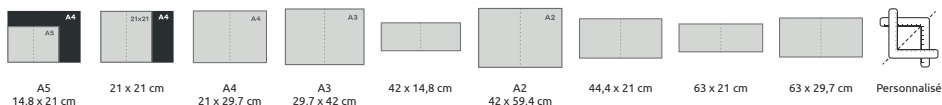

Comprendre les dépliants

FORMATS OUVERTS